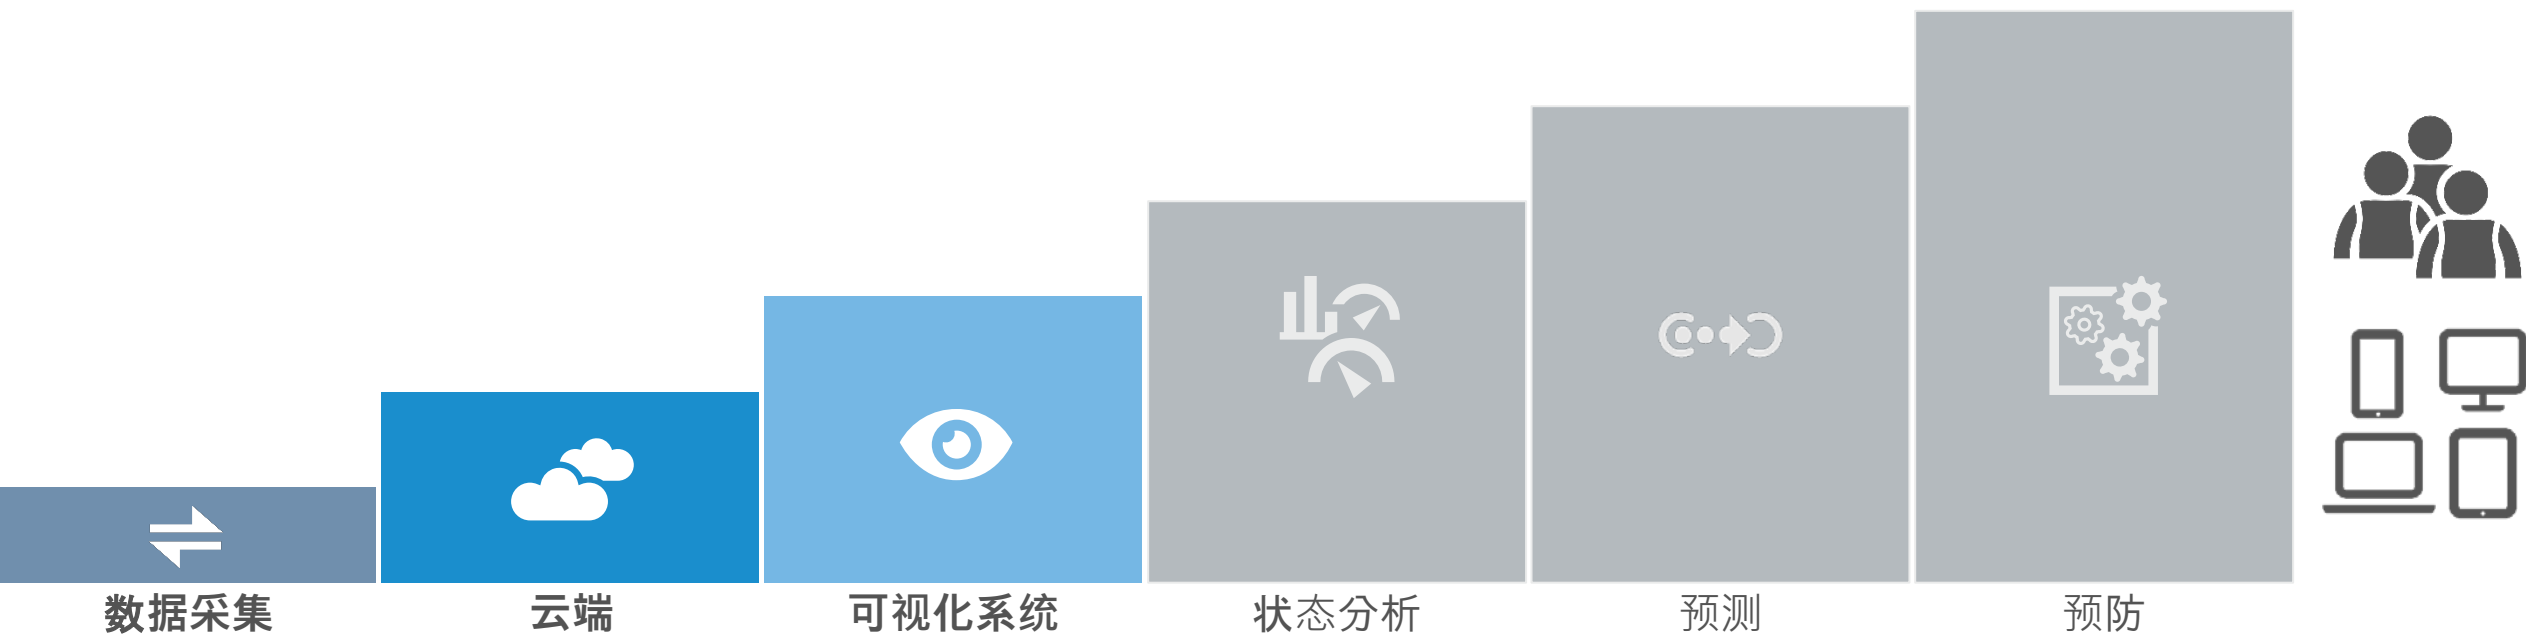

Connected Line

让您的生产线适应未来

 KRONES

您的生产线作为数字化价值创造链的一部分

Connected Line 意味着饮料行业朝着数字化方向迈进的开拓性一步，让您的设备适应未来。因为不管是生产线和生产数据还是员工和其他利益相关者的信息：Connected Line 提供了所需的连通性，将您真正需要的信息捆绑在一起，并使其在中央标准化平台上可用。

一览

- 免费将 Edge Device ReadyKit 集成到新的克朗斯生产线中
- IIoT 平台作为所有服务的中央集结点
 - 早在调试期间就已经：被克朗斯团队使用
 - 在运行期间：订阅每天工作所需的服务
- 将数据安全保存到云端：可随时访问 - 无需考虑地点和使用的终端设备

Connected Line 现在和将来

克朗斯 Connected Line 的范围

数据采集

ReadyKit

= 已将 Edge Device (工业 PC) 安装在克朗斯机器的网络柜中

- 收集机器的原始数据
- 计算具有附加值的数据
- 发送数据到 IIoT 平台

技术细节

- 安全、经验证的 IT 系统，带有 Linux 操作系统
- 已连接 ...
 - 互联网：为获取最新的软件版本通过云端进行更新
 - 通过单独的网络 (VLAN) 实现生产管理的转换：负责机器与 ReadyKit 之间的路由选择

将数据保存到云端

IIoT 平台

工业物联网平台

- 用于生产环境中服务的云端中的“中心”
- 包含所有相连生产线和机器的数字孪生
- 可以用不同终端设备从任何地方进行访问

技术细节

- 新生产线：已包含硬件和网络基础
- 安全的 AWS 云端，德国托管

IIoT 平台中的云端服务

高级 分析

物料管理

我们的解决方案

使复杂性易于管理、降低成本并通过智能解决方案实现产量最大化

Shopfloor Guidance

通知 – 优先级划分 – 指导

Analytics

精益 – 高级 – 集成 – 跟踪和追溯分析

Line Control